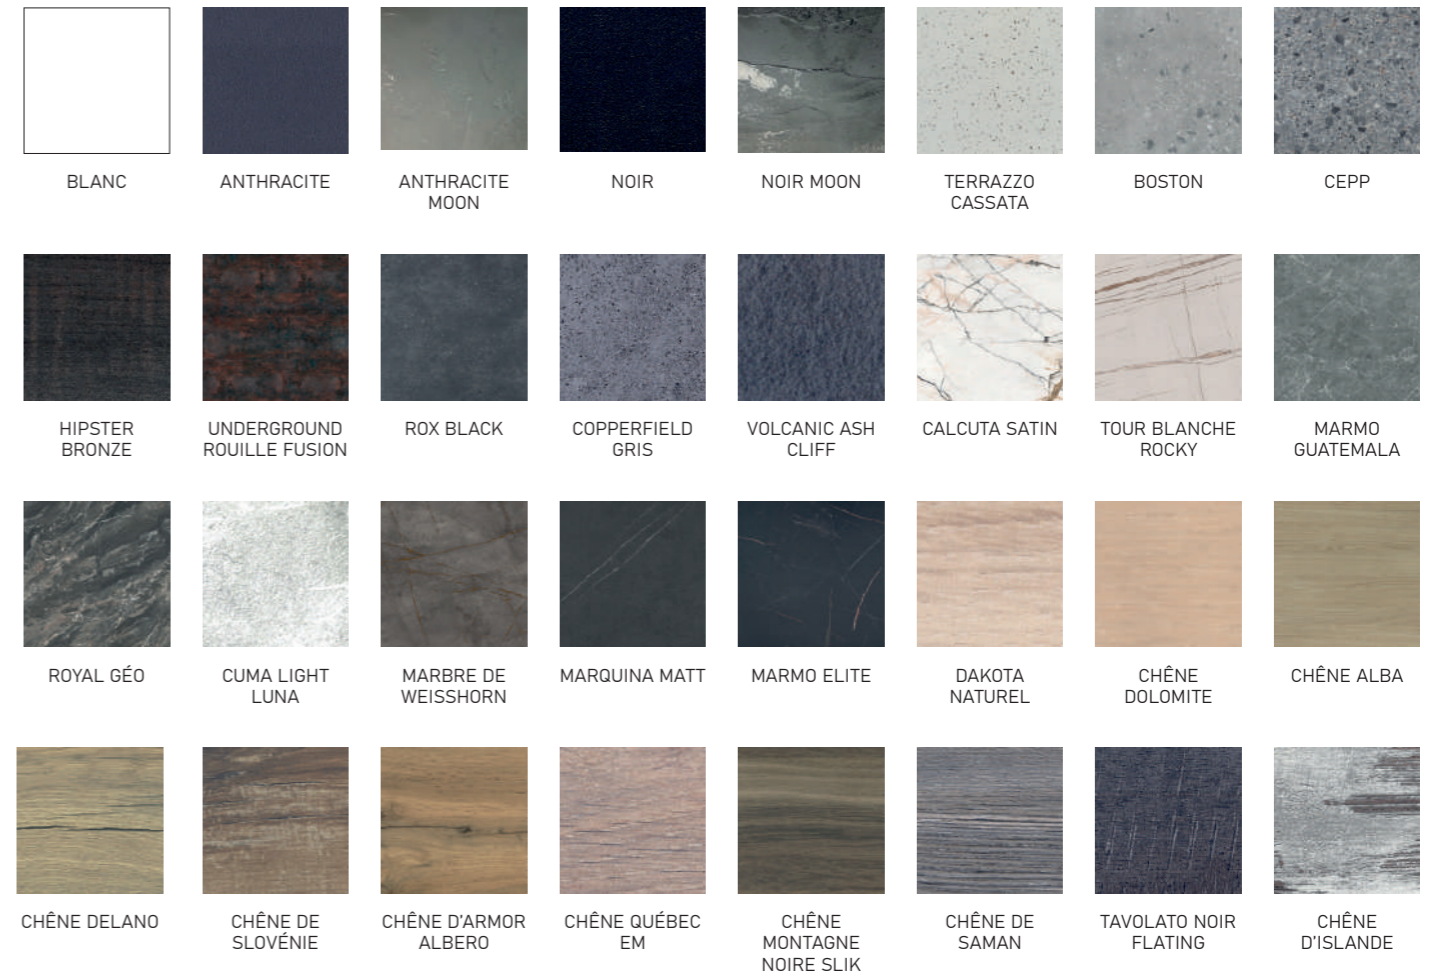

PLATEAUX EN STRATIFIÉ CHANT PVC

Sur commande. Dimensions et formes au choix. Possibilité dde chant métal cuivré, doré et argenté