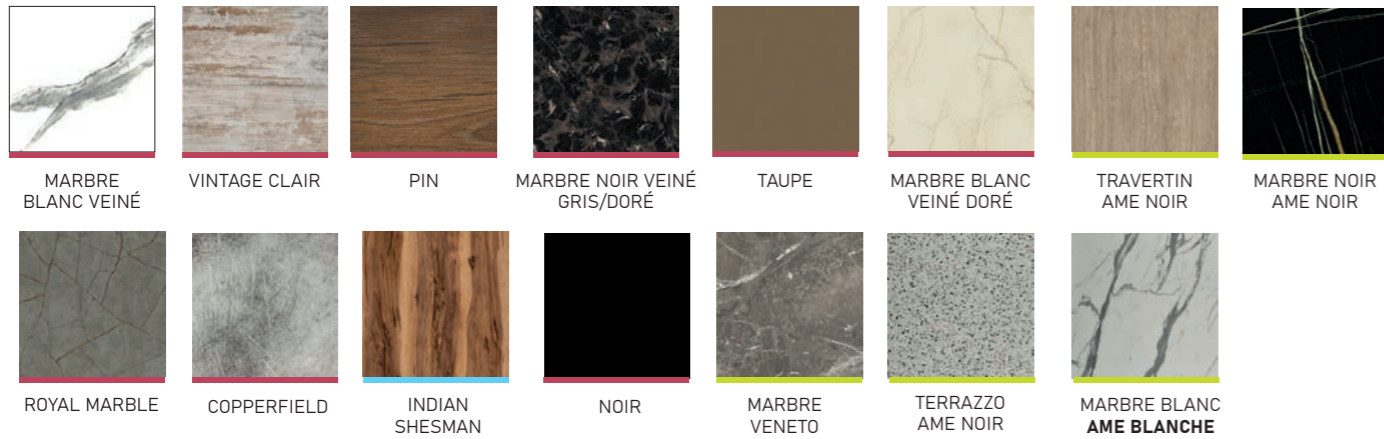

NUANCIER PLATEAUX COMPACTS

Disponible en stock : en diamètre 60 cm, en 60x60 cm ou 70x70 cm.
Ame colori noir. Autres dimensions possibles sur demande. Épaisseur 10 et 12 mm

10 mm
12 mm
10 et 12 mm