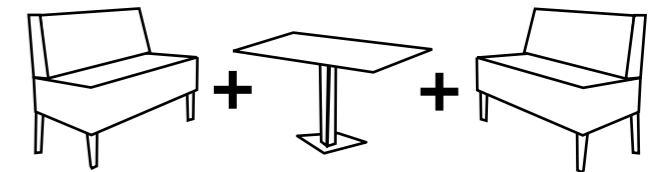

FORMULE F
À PARTIR DE 330€HT

4 chaises URIEL au choix selon coloris en stock
+ 1 table, plateau chant 28 mm PVC selon nuancier
+ Pied TROUVILLE 3 ou BISTROT double ou ROMA 2

F : finition wengé, table 100 x 60 cm : **330€HT**
F : finition naturel, table 100 x 60 cm : **355€HT**

F+ : finition wengé, table 110 x 70 cm : **336€HT**
F+ : finition naturel, table 110 x 70 cm : **368€HT**

FORMULE G
À PARTIR DE 404€HT

2 chaises URIEL au choix selon coloris en stock
+ 1 banquette LAURE 125 au choix selon coloris en stock
+ 1 table, plateau chant 28 mm PVC selon nuancier
+ Pied TROUVILLE 3 ou BISTROT double ou ROMA 2

G : finition wengé, table 100 x 60 cm : **404€HT**

G+ : finition wengé, table 110 x 70 cm : **410€HT**

FORMULE H
À PARTIR DE 495€HT

1 banquette LAURE 125 au choix selon coloris en stock
+ 1 table, plateau chant 28 mm PVC selon nuancier
+ Pied TROUVILLE 3 ou BISTROT double ou ROMA 2