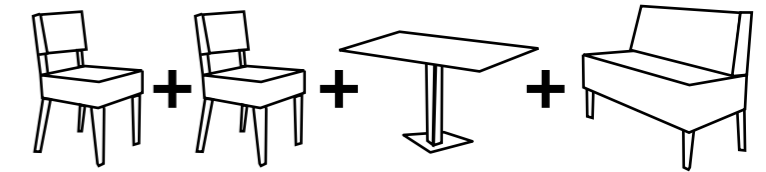

FORMULE F
À PARTIR DE 330€HT

4 chaises URIEL au choix selon coloris en stock
+ 1 table, plateau chant 28 mm PVC selon nuancier
+ Pied TROUVILLE 3 ou BISTROT double ou ROMA 2

F : finition wengé, table 100 x 60 cm : **330€HT**
F : finition naturel, table 100 x 60 cm : **355€HT**

F+ : finition wengé, table 110 x 70 cm : **336€HT**
F+ : finition naturel, table 110 x 70 cm : **368€HT**

FORMULE G
À PARTIR DE 404€HT

2 chaises URIEL au choix selon coloris en stock
+ 1 banquette LAURE 125 au choix selon coloris en stock
+ 1 table, plateau chant 28 mm PVC selon nuancier
+ Pied TROUVILLE 3 ou BISTROT double ou ROMA 2