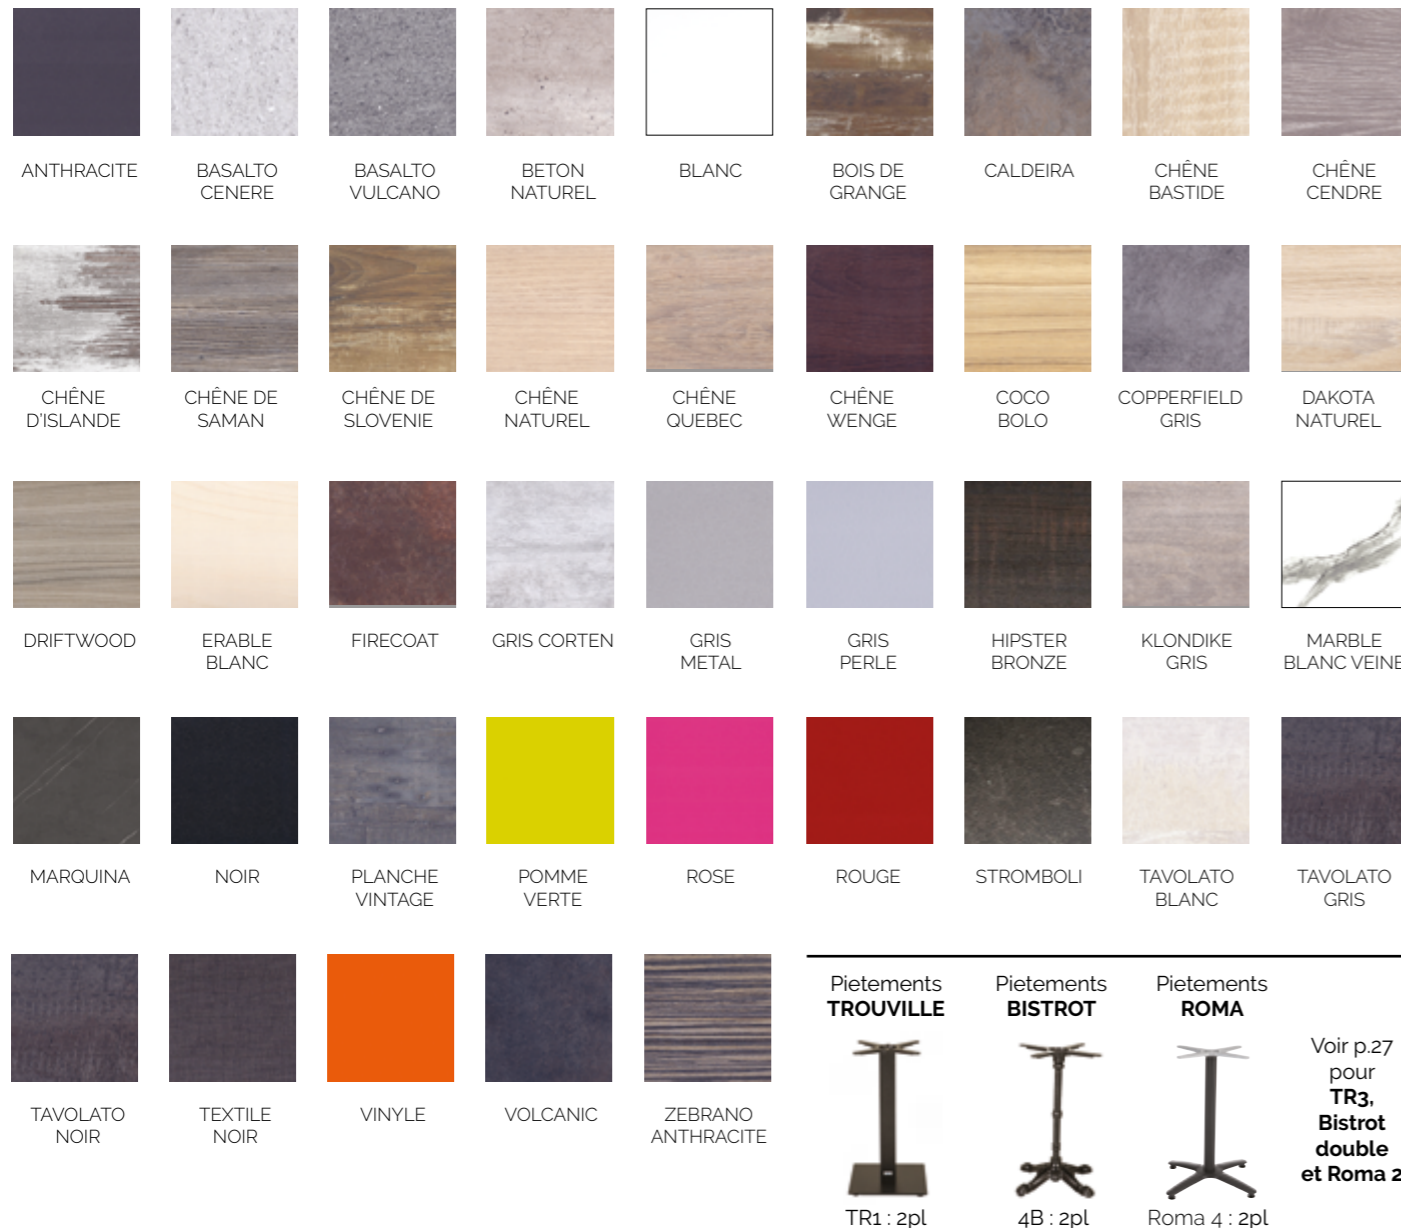

Nuancier **PLATEAU** chant PVC