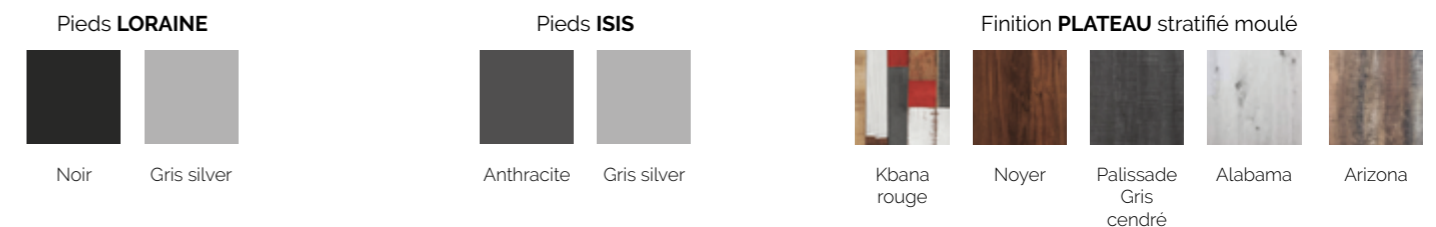

FORMULE B+

2 fauteuils ELBE ou HILTON
1 table abattante et encastrable 70 x 70 cm
Plateau stratifié moulé
Pietement Isis

190€HT l'ensemble