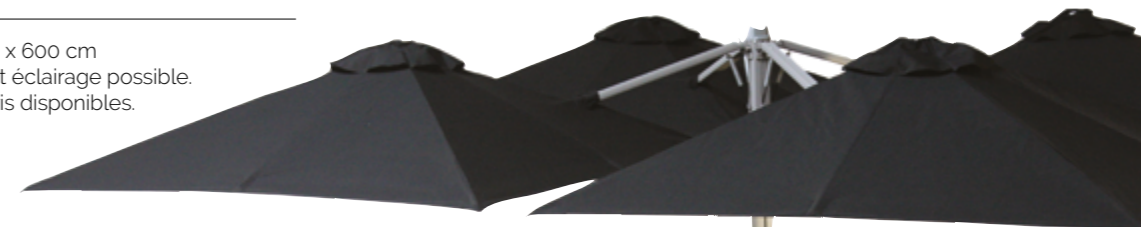

Parasol
QUATRO

Jusqu'à 600 x 600 cm
Chauffage et éclairage possible.
Autres coloris disponibles.