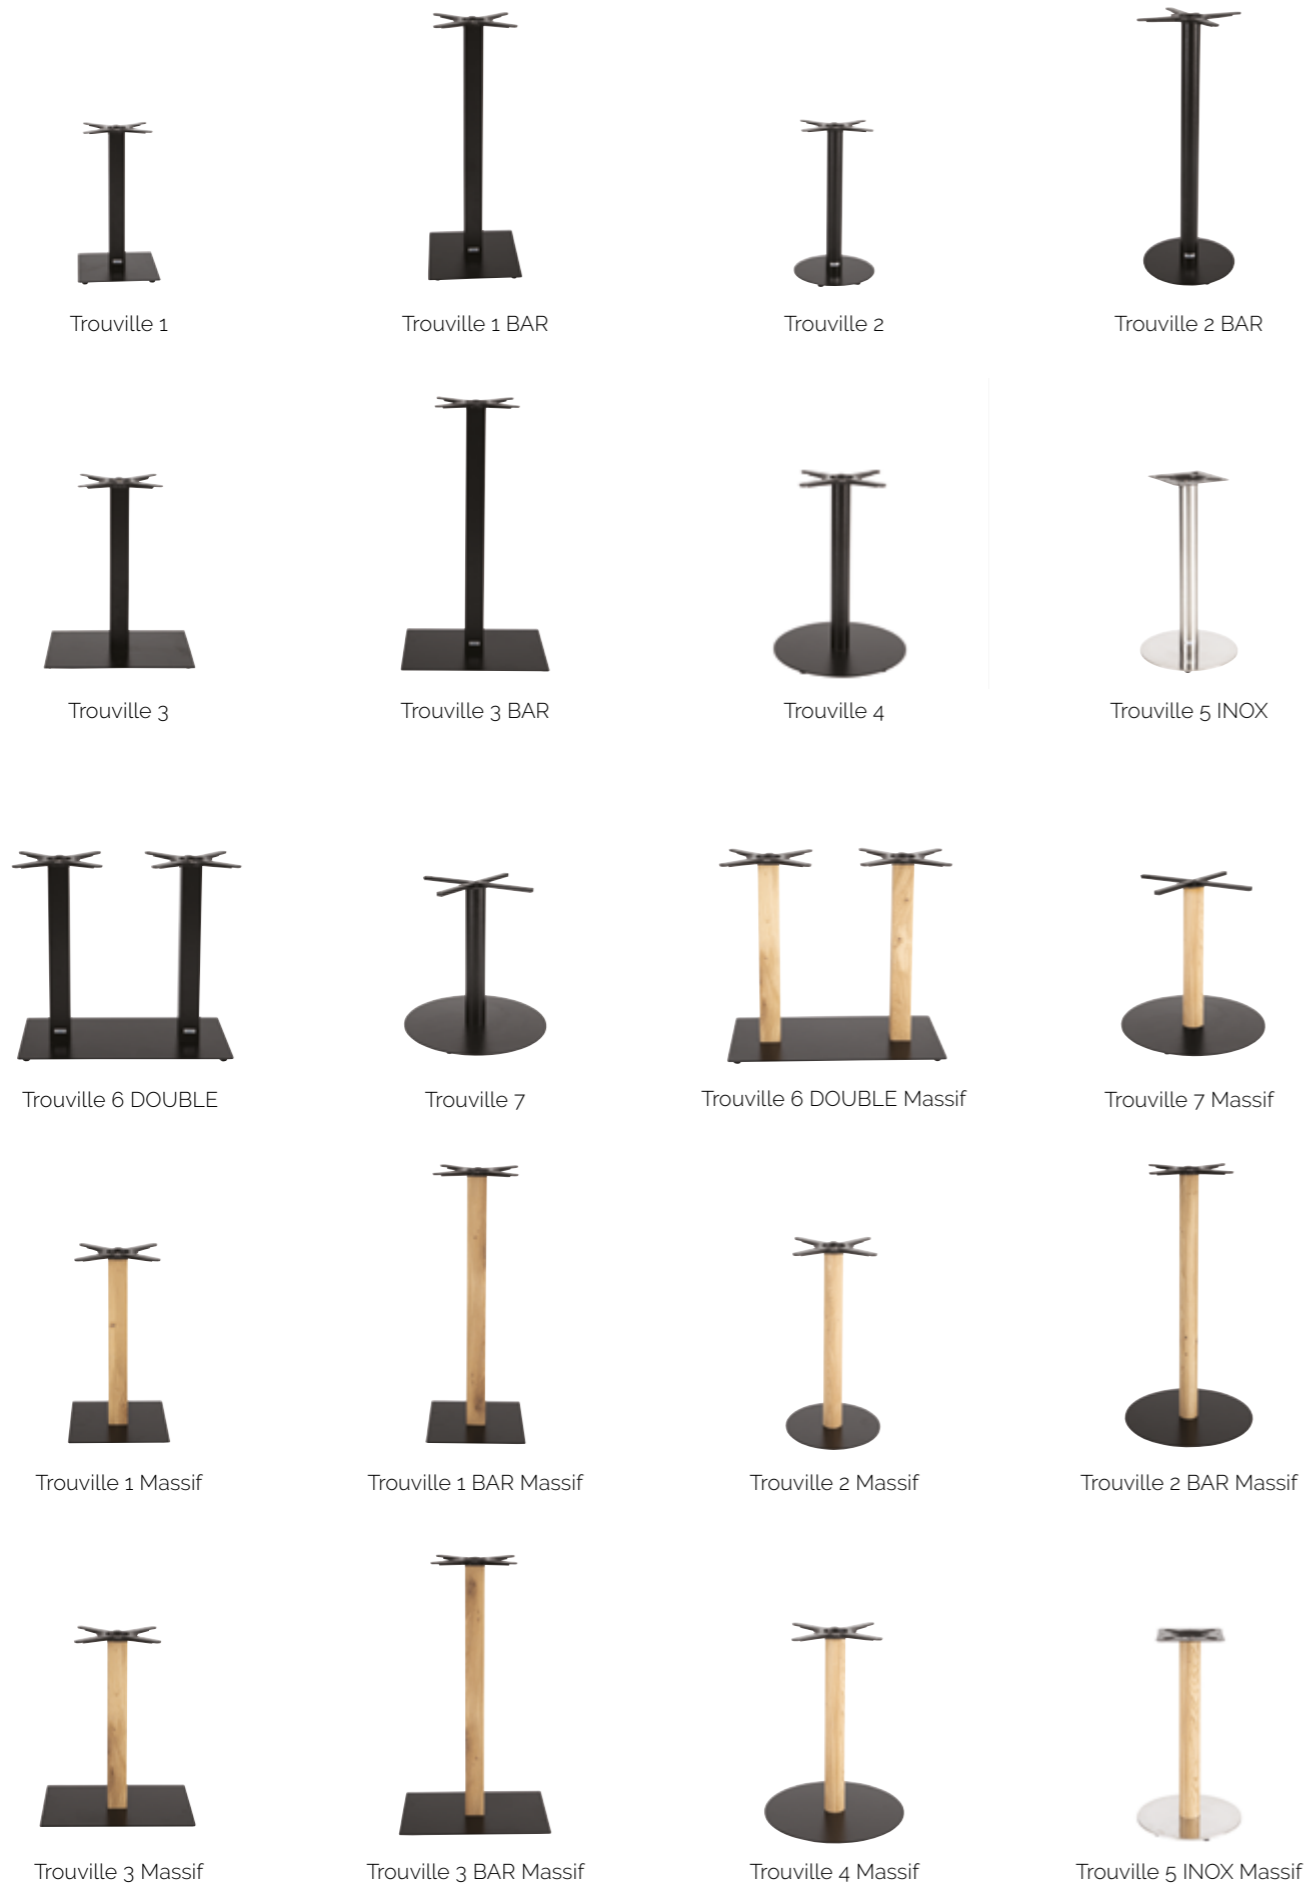

Fauteuil
LILLE

Structure Alu brillant.
Polypropylène bordeaux.

Fauteuil
KAUI

Structure Alu anodisé.
Polypropylène noir.

Fauteuil
KAUI

Structure Alu anodisé.
Polypropylène rouge.

NOS AMÉNAGEMENT EXTÉRIEURS

Parasol
OFFESA 7

275 x 275 cm

Parasol
QUATRO

Jusqu'à 600 x 600 cm
Chauffage et éclairage possible.
Autres coloris disponibles.

Parasol
CORTINA

180 x 180 cm
200 x 200 cm
250 x 250 cm
300 x 300 cm
300 x 200 cm
Autres coloris
disponibles

Parasol
OFFESA 6

250 x 250 cm

Parasol
OFFESA 5

Diam 270 cm

Paravent
UP AND DOWN manuel ou électrique

Paravent
RABBATABLE

PARASOLS, PARAVENTS, SALONS D'EXTÉRIEUR...

Découvrez l'ensemble de nos produits
sur notre site web