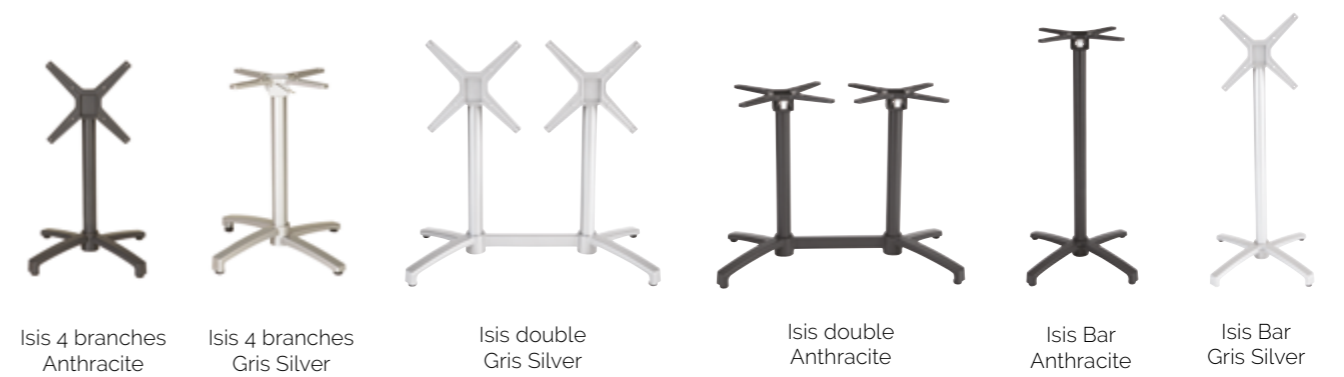

Fauteuil
LILLE

Structure Alu brillant.
Polypropylène bordeaux.

Fauteuil
KAUI

Structure Alu anodisé.
Polypropylène noir.

Fauteuil
KAUI

Structure Alu anodisé.
Polypropylène rouge.

NOS AMÉNAGEMENT EXTÉRIEURS

Parasol
OFFESA 7