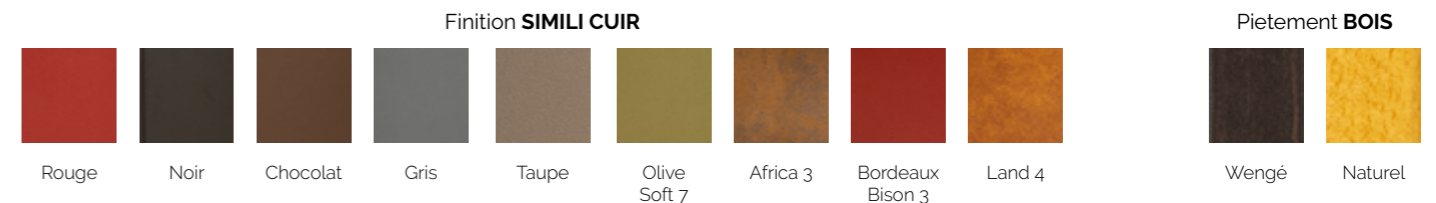

I : diamètre 60 cm : **239,90€HT**

BANQUETTE, CHAISE, TABOURET... LAISSEZ-VOUS TENTER

168€HT
la banquette **LAURE**

largeur 125 cm hauteur 90 cm
Pied bois carré wengé,
Revêtement simili cuir rouge, noir, chocolat, gris ou taupe
Finition dos garni identique.

69€HT
la chaise **URIEL**

Structure hêtre massif teinte wengé
Revêtement similicuir : chocolat, noir,
rouge, taupe, olive soft 7, africa 3
Coloris Bison 3 : 79€HT

89€HT
le tabouret **URIEL**

Structure hêtre massif
teinte wengé,
revêtement similicuir : noir,
rouge, taupe, chocolat, gris.