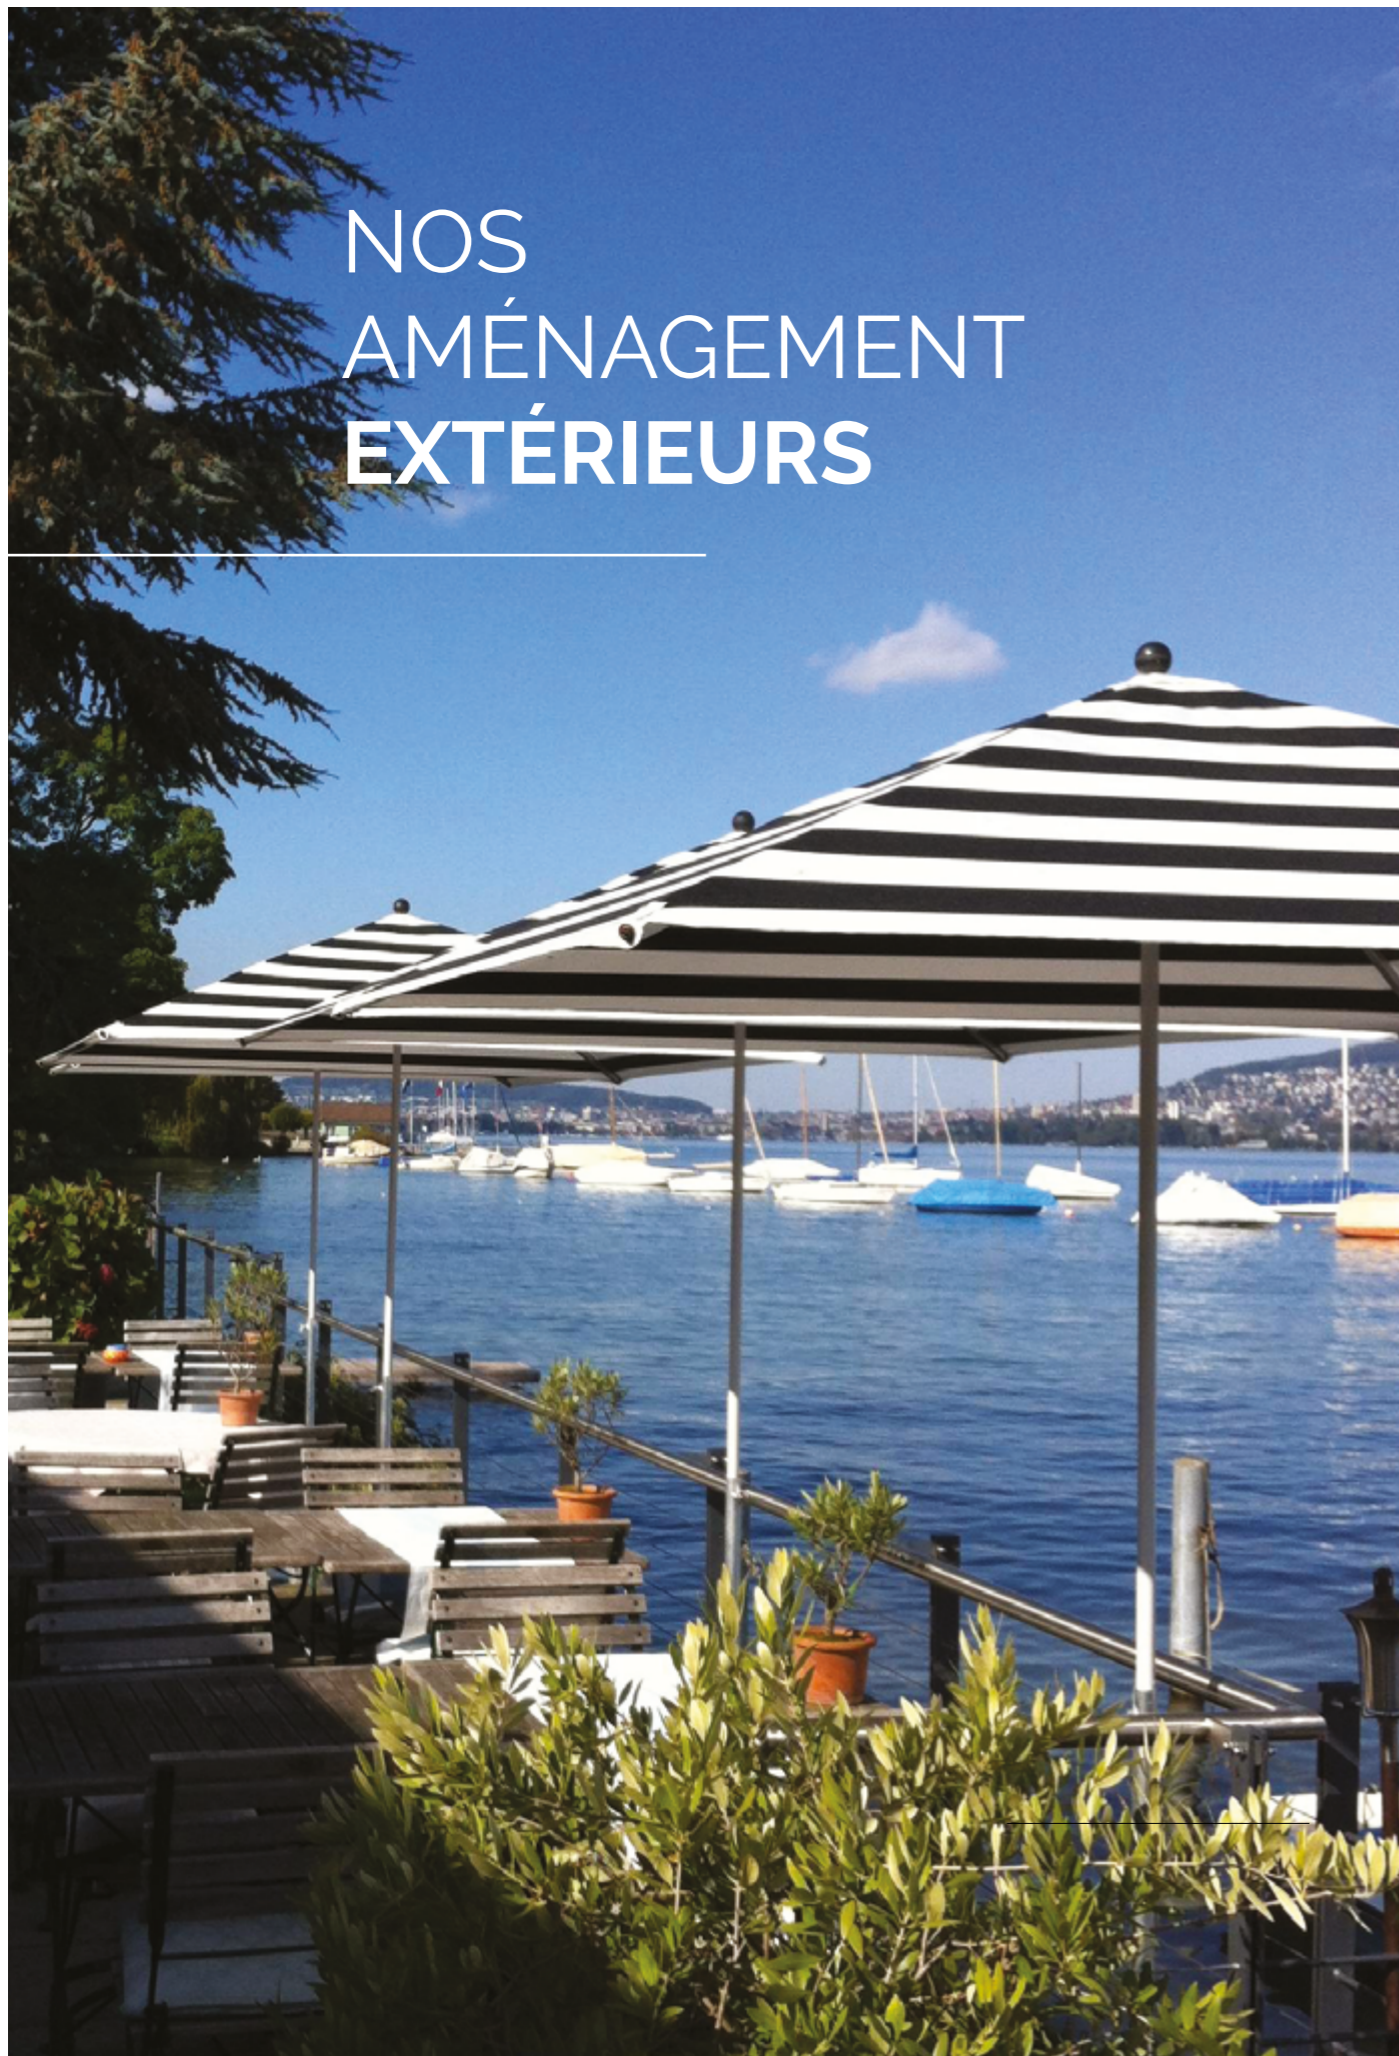

NOS AMÉNAGEMENT EXTÉRIEURS