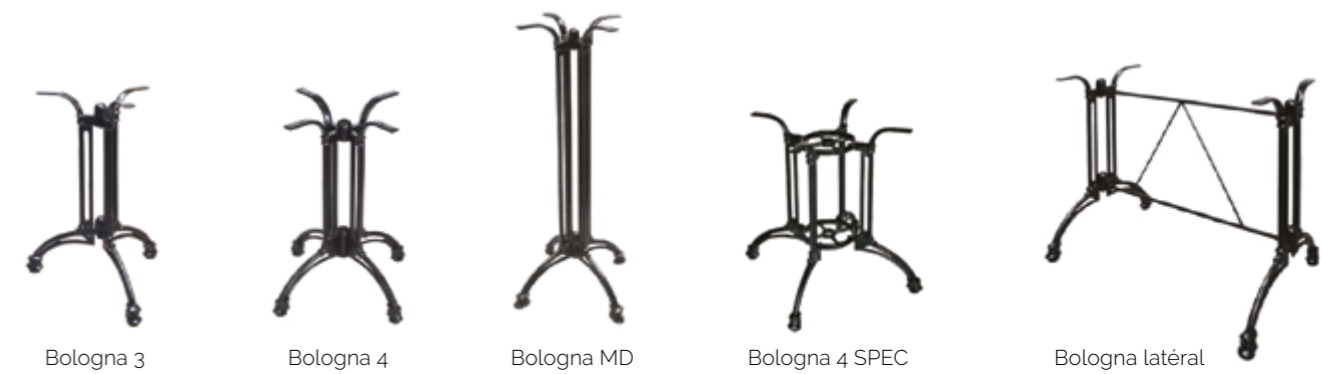

Fauteuil
LILLE

Structure Alu brillant.
Polypropylène bordeaux.

Fauteuil
KAUI

Structure Alu anodisé.
Polypropylène noir.

Fauteuil
KAUI

Structure Alu anodisé.
Polypropylène rouge.

NOS AMÉNAGEMENT EXTÉRIEURS

Parasol
OFFESA 7

275 x 275 cm

Parasol
QUATRO

Jusqu'à 600 x 600 cm
Chauffage et éclairage possible.
Autres coloris disponibles.

Parasol
CORTINA

180 x 180 cm
200 x 200 cm
250 x 250 cm
300 x 300 cm
300 x 200 cm
Autres coloris
disponibles

Parasol
OFFESA 6

250 x 250 cm

Parasol
OFFESA 5

Diam 270 cm

Paravent
UP AND DOWN manuel ou électrique

Paravent
RABBATABLE

PARASOLS, PARAVENTS, SALONS D'EXTÉRIEUR...

Découvrez l'ensemble de nos produits
sur notre site web